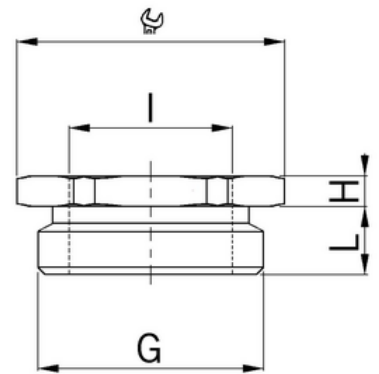

Redukce mosazná, šestihranná, Pg21 / Pg11

Objednací kód: AG-3521.11

Typ závitu vnitřní závit: **PG**
Rozměr závitu PG vnitřní závit: **11**
Typ závitu vnější závit: **PG**
Rozměry závitu PG vnější závit: **21**
Materiál: **Mosaz**
Niklované: **Ano**

Rozměry závitu metrické vnitřní závit:
Rozměry závitu v palcích vnitřní závit:
Rozměry závitu metrické vnější závit:
Rozměry závitu v palcích vnější závit:
Jakost materiálu:
Nevýbušné: **Ne**

Příslušenství