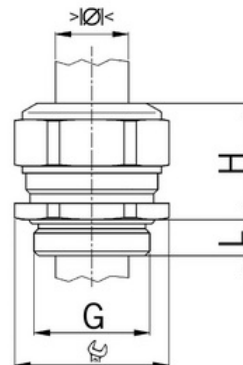

Rozsah provozní teploty (°C): **-40**

Pro armované kabely: **Ne**

Stíněný: **Ne**

Jmenovitý průměr závitu metrický/PG: **40**

Velikost klíče (mm): **46**

Jakost materiálu: **Mosaz**

Bez halogenů: **Ano**

Stupeň krytí (IP): **IP68**

Barva:

K navaknutí do otvoru: **Ne**

Vícenásobná těsnicí vložka: **Ne**

Odlehčení v tahu: **Ano**

Dělitelné šroubení: **Ne**

Provedení testované ohledně nebezpečí výbuchu: **Ne**

Provedení EMC: **Ne**

Příslušenství