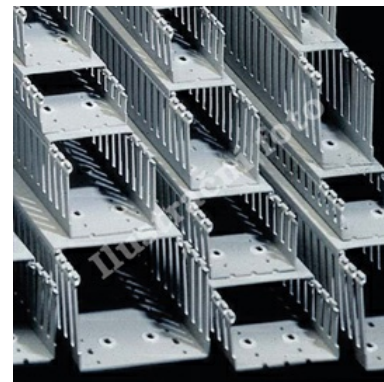

## Rozvaděčový kanál s širokou perforací 80x100 - šedá

**Objednací kód: I-T1-F 80X100 G 00170**

Výška (mm): **100**

Šířka drážky (mm): **8**

Délka (mm): **2000**

Odolné proti plazivým proudům: **Ano**

Užitečný průřez (mm<sup>2</sup>): **7020**

Barva: **Šedá**

Šířka (mm): **80**

Vzdálenost drážky (mm): **12**

Provedení boční stěny: **Drážkované**

Bez halogenů: **Ne**

Flexibilní: **Ne**

Typ upevnění přístroje: **Montážní otvory ve dně**

S krytem: **Ano**