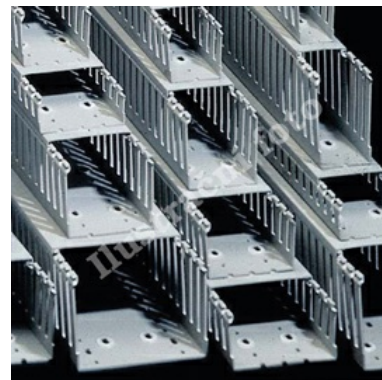

Rozvaděčový kanál s širokou dělenou perforací 60X80 - šedá

Objednací kód: I-T1-F 60X80 G 00151

Výška (mm): **80**

Šířka drážky (mm): **8**

Délka (mm): **2000**

Odolné proti plazivým proudům: **Ano**

Užitečný průřez (mm²): **4140**

Barva: **Šedá**

Šířka (mm): **60**

Vzdálenost drážky (mm): **12**

Provedení boční stěny: **Drážkované**

Bez halogenů: **Ne**

Flexibilní: **Ne**

Typ upevnění přístroje: **Montážní otvory ve dně**

S krytem: **Ano**