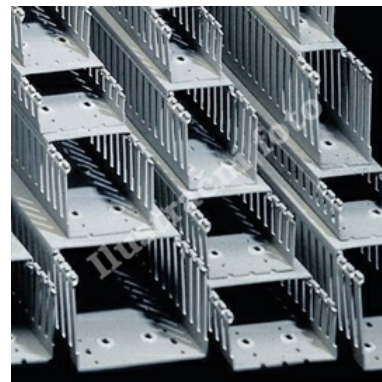

Rozvaděčový kanál s širokou perforací 60x100 - šedá

Objednací kód: I-T1-F 60X100 G 00162

Výška (mm): **100**

Šířka drážky (mm): **8**

Délka (mm): **2000**

Odolné proti plazivým proudům: **Ano**

Užitečný průřez (mm²): **5140**

Barva: **Šedá**

Šířka (mm): **60**

Vzdálenost drážky (mm): **12**

Provedení boční stěny: **Drážkované**

Bez halogenů: **Ne**

Flexibilní: **Ne**

Typ upevnění přístroje: **Montážní otvory ve dně**

S krytem: **Ano**