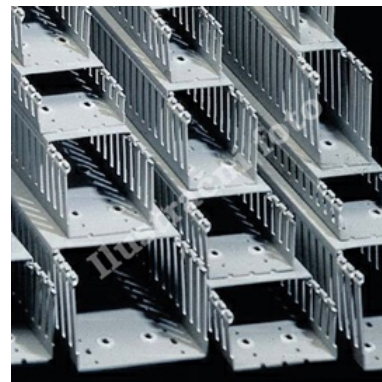

## Rozvaděčový kanál s širokou dělenou perforací 40X80

**Objednací kód: I-T1-F 40X80 G 00149**

Výška (mm): **80**

Šířka drážky (mm): **8**

Délka (mm): **2000**

Odolné proti plazivým proudům: **Ano**

Užitečný průřez (mm<sup>2</sup>): **2700**

Barva: **Šedá**

Šířka (mm): **40**

Vzdálenost drážky (mm): **12**

Provedení boční stěny: **Drážkované**

Bez halogenů: **Ne**

Flexibilní: **Ne**

Typ upevnění přístroje: **Montážní otvory ve dně**

S krytem: **Ano**