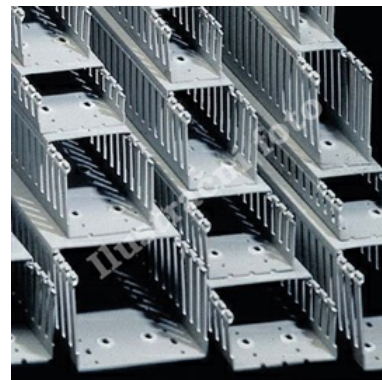

Rozvaděčový kanál s širokou perforací 40x100 - šedá

Objednací kód: I-T1-F 40X100 G 00161

Výška (mm): **100**

Šířka drážky (mm): **8**

Délka (mm): **2000**

Odolné proti plazivým proudům: **Ano**

Užitečný průřez (mm²): **3310**

Barva: **Šedá**

Šířka (mm): **40**

Vzdálenost drážky (mm): **12**

Provedení boční stěny: **Drážkované**

Bez halogenů: **Ne**

Flexibilní: **Ne**

Typ upevnění přístroje: **Montážní otvory ve dně**

S krytem: **Ano**