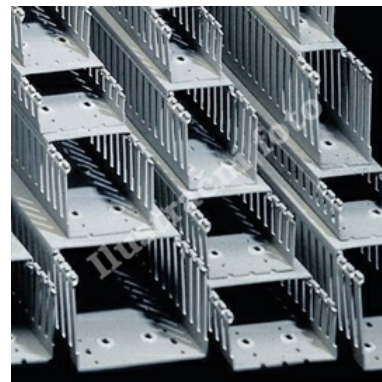

Rozvaděčový kanál s širokou dělenou perforací 25x80

Objednací kód: I-T1-F 25X80 G 00146

Výška (mm): **80**

Šířka drážky (mm): **8**

Délka (mm): **2000**

Odolné proti plazivým proudům: **Ano**

Užitečný průřez (mm²): **1550**

Barva: **Šedá**

Šířka (mm): **25**

Vzdálenost drážky (mm): **12**

Provedení boční stěny: **Drážkované**

Bez halogenů: **Ne**

Flexibilní: **Ne**

Typ upevnění přístroje: **Montážní otvory ve dně**

S krytem: **Ano**