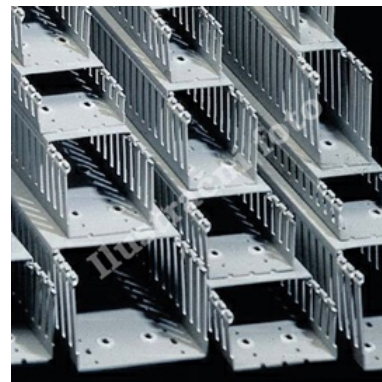

## Rozvaděčový kanál s širokou dělenou perforací

**Objednací kód: I-T1-F 100X80 G 00153**

Výška (mm): **80**

Šířka drážky (mm): **8**

Délka (mm): **2000**

Odolné proti plazivým proudům: **Ano**

Užitečný průřez (mm<sup>2</sup>): **7150**

Barva: **Šedá**

Šířka (mm): **100**

Vzdálenost drážky (mm): **12**

Provedení boční stěny: **Drážkované**

Bez halogenů: **Ne**

Flexibilní: **Ne**

Typ upevnění přístroje: **Montážní otvory ve dně**

S krytem: **Ano**