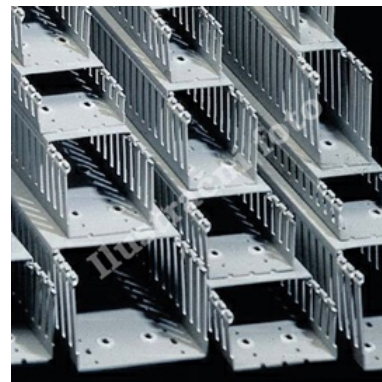

Barva: **Šedá**

Šířka (mm): **75**

Vzdálenost drážky (mm): **12**

Provedení boční stěny: **Drážkované**

Bez halogenů: **Ne**

Flexibilní: **Ne**

Typ upevnění přístroje: **Montážní otvory ve dně**

S krytem: **Ano**