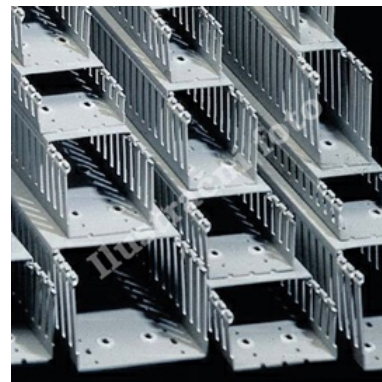

Rozvaděčový kanál s širokou perforací 40x60 - šedá

Objednací kód: I-T1 40X60 G 00107

Výška (mm): **60**

Šířka drážky (mm): **8**

Délka (mm): **2000**

Odolné proti plazivým proudům: **Ano**

Užitečný průřez (mm²): **2040**

Barva: **Šedá**

Šířka (mm): **40**

Vzdálenost drážky (mm): **12**

Provedení boční stěny: **Drážkované**

Bez halogenů: **Ne**

Flexibilní: **Ne**

Typ upevnění přístroje: **Montážní otvory ve dně**

S krytem: **Ano**