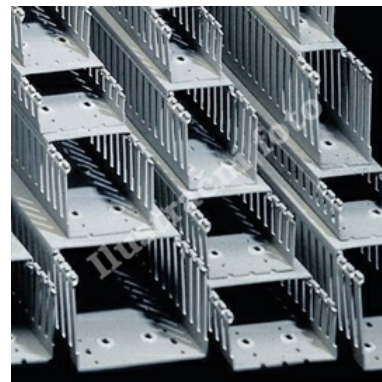

Rozvaděčový kanál s širokou perforací 40x40 - šedá

Objednací kód: I-T1 40X40 G 00134

Výška (mm): **40**

Šířka drážky (mm): **8**

Délka (mm): **2000**

Odolné proti plazivým proudům: **Ano**

Užitečný průřez (mm²): **1360**

Barva: **Šedá**

Šířka (mm): **40**

Vzdálenost drážky (mm): **12**

Provedení boční stěny: **Drážkované**

Bez halogenů: **Ne**

Flexibilní: **Ne**

Typ upevnění přístroje: **Montážní otvory ve dně**

S krytem: **Ano**