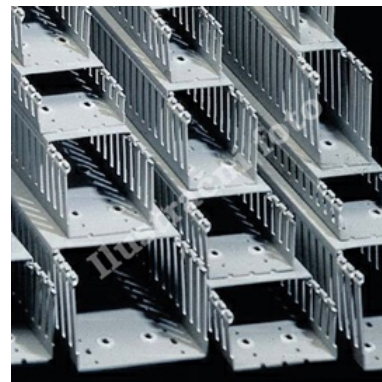

Rozvaděčový kanál s širokou perforací 25x60 - šedá

Objednací kód: I-T1 25X60 G 00136

Výška (mm): **60**

Šířka drážky (mm): **8**

Délka (mm): **2000**

Odolné proti plazivým proudům: **Ano**

Užitečný průřez (mm²): **1190**

Barva: **Šedá**

Šířka (mm): **25**

Vzdálenost drážky (mm): **12**

Provedení boční stěny: **Drážkované**

Bez halogenů: **Ne**

Flexibilní: **Ne**

Typ upevnění přístroje: **Montážní otvory ve dně**

S krytem: **Ano**