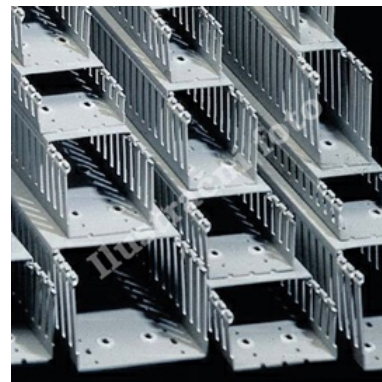

Rozvaděčový kanál s širokou perforací 25x40 - šedá

Objednací kód: I-T1 25X40 G 00128

Výška (mm): **40**

Šířka drážky (mm): **8**

Délka (mm): **2000**

Odolné proti plazivým proudům: **Ano**

Užitečný průřez (mm²): **820**

Barva: **Šedá**

Šířka (mm): **25**

Vzdálenost drážky (mm): **12**

Provedení boční stěny: **Drážkované**

Bez halogenů: **Ne**

Flexibilní: **Ne**

Typ upevnění přístroje: **Montážní otvory ve dně**

S krytem: **Ano**