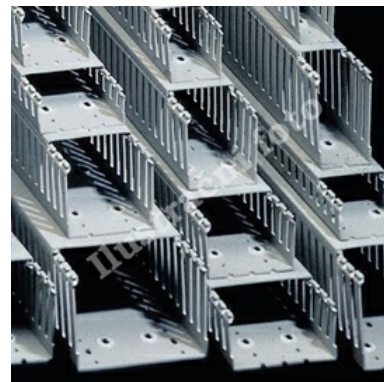

## Rozvaděčový kanál s širokou perforací 120x60 - šedá

**Objednací kód: I-T1 120X60 G 00142**

Výška (mm): **60**

Šířka drážky (mm): **8**

Délka (mm): **2000**

Odolné proti plazivým proudům: **Ano**

Užitečný průřez (mm<sup>2</sup>): **6300**

Barva: **Šedá**

Šířka (mm): **120**

Vzdálenost drážky (mm): **12**

Provedení boční stěny: **Drážkované**

Bez halogenů: **Ne**

Flexibilní: **Ne**

Typ upevnění přístroje: **Montážní otvory ve dně**

S krytem: **Ano**