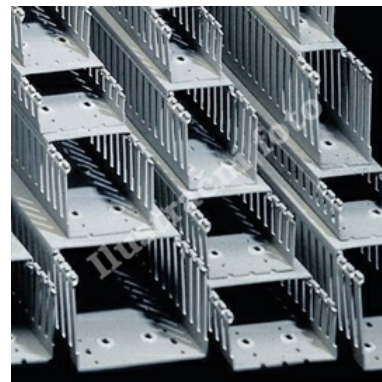

## Rozvaděčový kanál s širokou perforací 100x60 - šedá

**Objednací kód: I-T1 100X60 G 00140**

Výška (mm): **60**

Šířka drážky (mm): **8**

Délka (mm): **2000**

Odolné proti plazivým proudům: **Ano**

Užitečný průřez (mm<sup>2</sup>): **5250**

Barva: **Šedá**

Šířka (mm): **100**

Vzdálenost drážky (mm): **12**

Provedení boční stěny: **Drážkované**

Bez halogenů: **Ne**

Flexibilní: **Ne**

Typ upevnění přístroje: **Montážní otvory ve dně**

S krytem: **Ano**