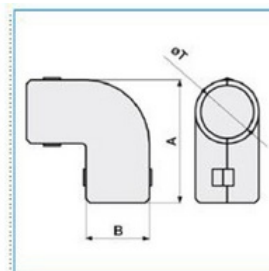

**dělitelné koleno, d 25 mm****Objednací kód: INS-CISP25**Jakost materiálu: **PVC (polyvinylchlorid)**Bez halogenů: **Ne**Provedení: **Úhel 90°**Materiál: **PVC (polyvinylchlorid)**Povrch leštěný: **Ne**Povrch: **Bez**Hrdlo: **Ano**Průměr (mm): **25****Quote:**

A: 58

B: 30

Ø esterno tubo: 25

**Příslušenství**