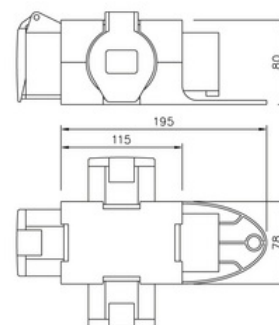

Stupeň krytí (IP): **IP44**

Barva: **Ostatní**

Šířka (mm): **78**

Zásuvka CEE - 32 A:

Number of socket outlets swiss standard type 13:

Jistič FI: **Bez**

Typ síťové přípojky: **CEE 16 A**

Vojenské provedení: **Ne**

Výška (mm): **80**

Hloubka (mm): **115**

Příslušenství