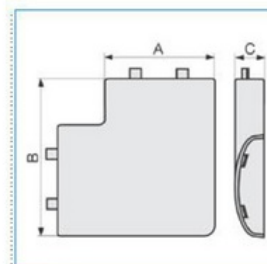

Plochý roh pro podlahové kanály CSP - šedá

Objednací kód: I-APSP G 05912

Příslušenství

Quote:

A: 81
B: 115
C: 20