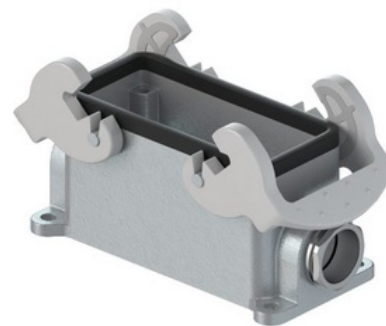

**Dolní konektorový kryt pro 24 pólové sestavy, uzavřený,
vývodka M25, pro průměr kabelu 7,5 až 19,0 mm, 2 zajišťovací
páky plastové, těsnění**

Objednací kód: 70.331.2435.0

Šířka (mm): **57**

Materiál pouzdra: **Hliník**

Poloha kabelového přívodu: **Boční**

S kabelovou vývodkou: **Ano**

Se sklopným víkem: **Ne**

S těsněním: **Ne**

Třída hořlavosti izolačního materiálu dle UL 94: **Ostatní**

Provedení EMC: **Ne**

Odolné proti UV záření: **Ano**

Výška (mm): **57**

Povrchová úprava pouzdra:

Poloha třmenu:

Mounting method of the cable gland:

With distance piece: **Ne**

Počet vybrání:

Provozní teplota (°C): **-40**

Odolné proti korozi: **Ano**

Krytí (IP), namontované: **IP54**

Příslušenství

Dodavatel: Schmachtl CZ spol. s r.o., Vestec 185, CZ - 252 42 Jesenice u Prahy, e-mail: office@schmachtl.cz, tel.: +420 244 001 500, www.schmachtl.cz