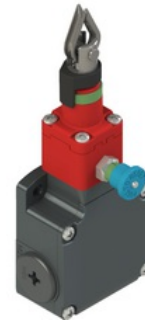

## bezpečnostní spínač FL 2078, závit pro vývodku M20x1,5

Objednací kód: PZ-FL2078-M2

---

Příslušenství

---

Dodavatel: Schmachtl CZ spol. s r.o., Vestec 185, CZ - 252 42 Jesenice u Prahy, e-mail: [office@schmachtl.cz](mailto:office@schmachtl.cz), tel.: +420 244 001 500, [www.schmachtl.cz](http://www.schmachtl.cz)