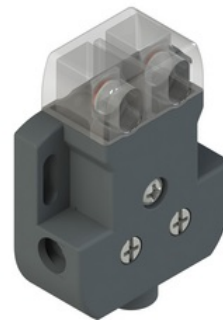

## dveřní spínač DS CH1VA0, 1NC, vnitřní čelní kontakty, IP20

Objednací kód: PZ-DSCH1VA0

---

Příslušenství