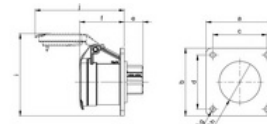

zásuvka vestavná 2-pólová, 32A / 42V, 12h, IP44, přímá, niklované kontakty

Objednací kód: PC-392-12v

Jmenovitý proud IEC (A): **32**

Napětí podle EN 60309-2: **40-50 V (50+60 Hz) bílá**

Pozice zemního kontaktu (h): **12**

Způsob připojení: **Šroubová svorka**

Vojenské provedení: **Ne**

Drill hole distance vertical: **56**

Drill hole distance horizontal: **56**

Jmenovitý proud UL/CSA (je-li požadováno provedení UL):

Jmenovité napětí (V):

Rozlišovací barva: **Bílá**

Provedení: **Přímé**

Flange size vertical: **70**

Flange size horizontal: **70**

* 6-16 mm
* 1,5-10 mm
* 10-16 mm

Příslušenství