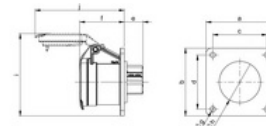

zásuvka vestavná 2-pólová, 16A / 24V, IP44, přímá, niklované kontakty

Objednací kód: PC-372v

Jmenovitý proud IEC (A): **32**

Napětí podle EN 60309-2: **20-25 V (50+60 Hz) fialová**

Způsob připojení: **Šroubová svorka**

Vojenské provedení: **Ne**

Drill hole distance vertical: **56**

Drill hole distance horizontal: **56**

Jmenovitý proud UL/CSA (je-li požadováno provedení UL):

Jmenovité napětí (V):

Provedení: **Přímé**

Flange size vertical: **70**

Flange size horizontal: **70**

Plano	Lochabstand	Arzt	Flan	x	y	Ø g	Ø h	l	Größe			
84	84	44	44	16	2	19	47	5,5	43	91	93	120
				32	2							120
				32	2							120
88	88	41	41	16	2	19	47	5,5	43	79	93	120
				32	2							120
				32	2							120
88	88	45	45	16	2	19	47	5,5	43	79	93	120
				32	2							120
				32	2							120
88	79	47	53	16	2	19	47	5,5	43	86	93	120
				32	2							120
				32	2							120
79	79	56	56	16	2	19	47	5,5	43	86	93	120
				32	2							120
				32	2							120
79	88	60	60	16	2	19	47	5,5	43	93	93	140
				32	2							140
				32	2							140

Příslušenství