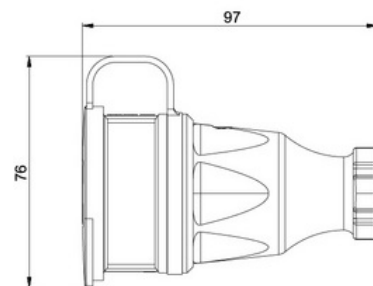

spojka GUMI s víčkem, 16A/250V, krytí IP44, černá, německý stan

Objednací kód: PC-2511-s

Provedení: **Protective contact (SCHUKO)**

Jakost materiálu: **Thermoplastic**

Pro "ztížené podmínky" (dle VDE): **Ano**

Způsob připojení: **Šroubová svorka**

Barva: **Černá**

Počet pólů: **3**

Jmenovitý proud (mA): **16**

Materiál: **Guma**

Bez halogenů: **Ano**

Stupeň krytí (IP): **IP44**

Vhodné pro ochranný kontaktní kolík: **Ne**

Číslo RAL:

Jmenovité napětí (V): **250**

NEMA designation:

Příslušenství