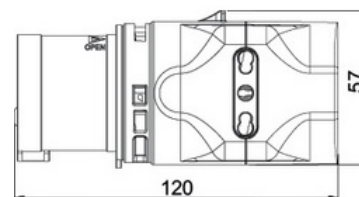

Barva: **Šedá**

Šířka (mm): **56**

Number of socket outlets swiss standard type 13:

Typ síťové přípojky: **CEE 16 A**

Vojenské provedení: **Ne**

Výška (mm): **120**

Hloubka (mm): **52**

### Příslušenství

Höhe = 53mm