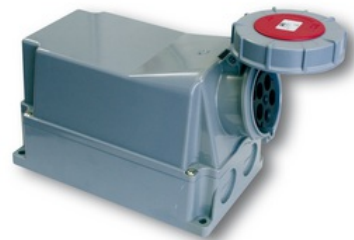

zásuvka nástěnná 5-pólová, 63A / 400V, 6h, IP67, bez průchodky, POWER TWIST

Objednací kód: PC-1357-6

Provedení: **Na omítku**

Napětí podle EN 60309-2: **400 V (50+60 Hz) červená**

Rozlišovací barva: **Červená**

Způsob připojení: **Šroubová svorka**

Materiál: **Plast**

Izolovaná vestavba: **Ne**

Příslušenství