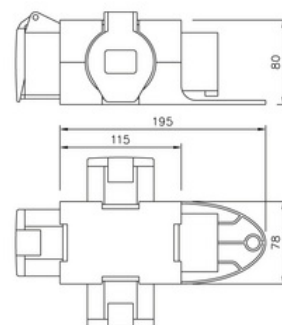

Délka kabelu (m): **1,5**

Stupeň krytí (IP): **IP44**

Barva: **Ostatní**

Šířka (mm): **78**

Zásuvka CEE - 32 A:

Number of socket outlets swiss standard type 13:

Jistič FI: **Bez**

Montáž / provedení: **Přenosná**

Vojenské provedení: **Ne**

Výška (mm): **80**

Hloubka (mm): **115**