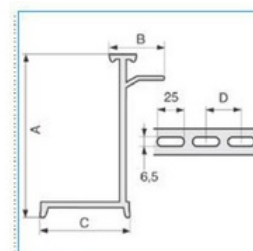

## Oddělovací přepážka pro podparapetní systémy výšky 60 mm

Objednací kód: I-SEP-N 60 02418

Barva: Šedá

Provedení:

### Příslušenství

**Quote:**

A: 51  
B: 20,5  
C: 23  
D: 50