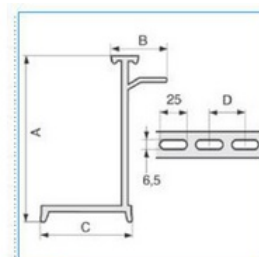

Oddělovací přepážka pro podparapetní systémy výšky 40 mm

Objednací kód: I-SEP-N 40 02417

Barva: Šedá

Provedení:

Příslušenství

Quote:

A: 31
B: 20,5
C: 23
D: 50