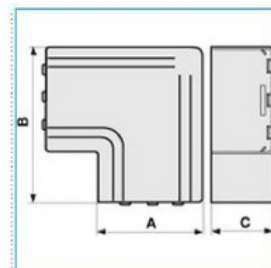

Plochý roh pro podparapetní systémy

Objednací kód: I-NPAN 80X60 W 02501

Barva: **Bílá**

Provedení:

Příslušenství

Quote:

A: 84
B: 130
C: 62