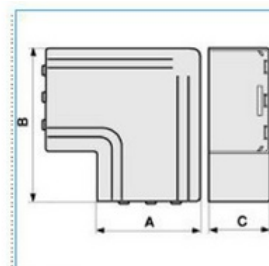

## Plochý roh pro podparapetní systémy - bílá

Objednací kód: I-NPAN 80X40 W 02493

Barva: **Bílá**

Provedení:

---

Příslušenství

Quote:

A: 84  
B: 130  
C: 42