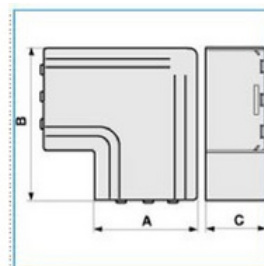

Plochý roh pro podparapetní systémy - bílá

Objednací kód: I-NPAN 60X40 W 02491

Barva: **Bílá**

Provedení:

Příslušenství

Quote:

A: 64
B: 100
C: 42