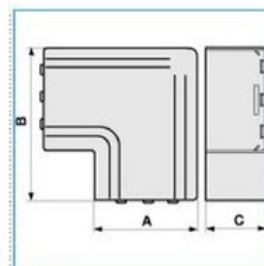

Plochý roh pro podparapetní systémy - bílá

Objednací kód: I-NPAN 60X40 G 02492

Barva: Šedá

Provedení:

Příslušenství

Quote:

A: 64
B: 100
C: 42