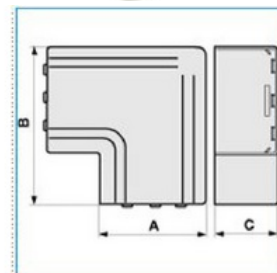

## Plochý roh pro podparapetní systémy - bílá

Objednací kód: I-NPAN 40X40 W 02489

Barva: **Bílá**

Provedení:

---

Příslušenství

Quote:

A: 44  
B: 70  
C: 42