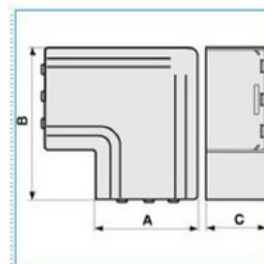

Příslušenství