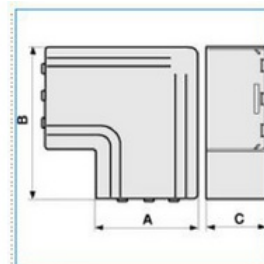

## Plochý roh pro podparapetní systémy - bílá

Objednací kód: I-NPAN 200X60 W 02509

Barva: **Bílá**

Provedení:

---

Příslušenství

**Quote:**

A: 205  
B: 250  
C: 63