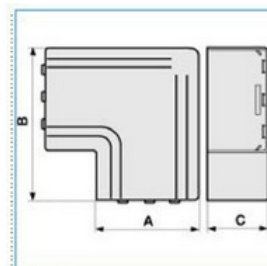

## Plochý roh pro podparapetní systémy - bílá

Objednací kód: I-NPAN 150X80 W 02515

Barva: **Bílá**

Provedení:

---

Příslušenství

**Quote:**

A: 155  
B: 200  
C: 83