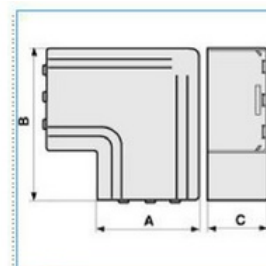

Plochý roh pro podparapetní systémy

Objednací kód: I-NPAN 120X80 W 02513

Barva: **Bílá**

Provedení:

Příslušenství

Quote:

A: 125
B: 170
C: 83