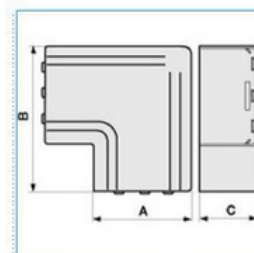

Plochý roh pro podparapetní systémy - bílá

Objednací kód: I-NPAN 100X80 W 02511

Barva: **Bílá**

Provedení:

Příslušenství

Quote:

A: 105
B: 150
C: 83