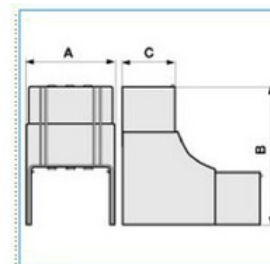

Stavitelný vnitřní roh pro podparapetní systémy

Objednací kód: I-NIAV 80X60 W 02469

Barva: **Bílá**

Provedení:

Příslušenství

Quote:

A: 84
B: 135
C: 62