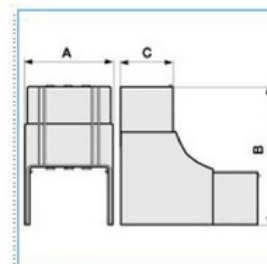

Stavitelný vnitřní roh pro podparapetní systémy

Objednací kód: I-NIAV 80X40 W 02461

Barva: **Bílá**

Provedení:

Příslušenství

Quote:

A: 84
B: 100
C: 42