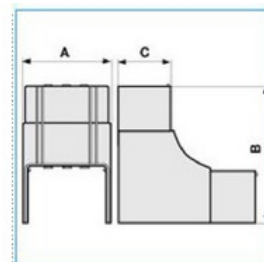

Příslušenství