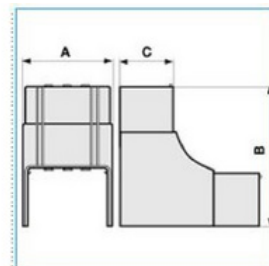

Příslušenství