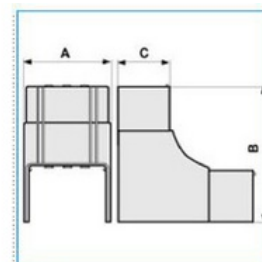

Stavitelný vnitřní roh pro podparapetní systémy

Objednací kód: I-NIAV 40X40 W 02457

Barva: Bílá

Provedení:

Příslušenství

Quote:

A: 44
B: 100
C: 42