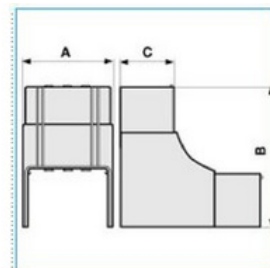

Stavitelný vnitřní roh pro podparapetní systémy

Objednací kód: I-NIAV 25X30 W 02455

Barva: Bílá

Provedení:

Příslušenství

Quote:

A: 29
B: 70
C: 32