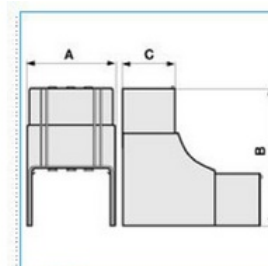

## Stavitelný vnitřní roh pro podparapetní systémy

Objednací kód: I-NIAV 200X80 W 02485

Barva: **Bílá**

Provedení:

Příslušenství

**Quote:**

A: 205  
B: 175  
C: 83