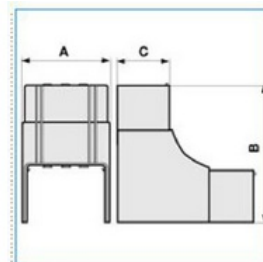

Stavitelný vnitřní roh pro podparapetní systémy

Objednací kód: I-NIAV 200X60 W 02477

Barva: **Bílá**

Provedení:

Příslušenství

Quote:

A: 205
B: 155
C: 63