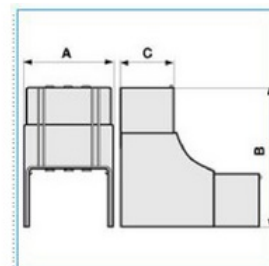

Stavitelný vnitřní roh pro podparapetní systémy

Objednací kód: I-NIAV 150X80 W 02483

Barva: **Bílá**

Provedení:

Příslušenství

Quote:

A: 155
B: 175
C: 83