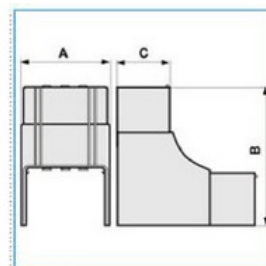

Stavitelný vnitřní roh pro podparapetní systémy

Objednací kód: I-NIAV 150X60 W 02475

Barva: **Bílá**

Provedení:

Příslušenství

Quote:

A: 155
B: 155
C: 63